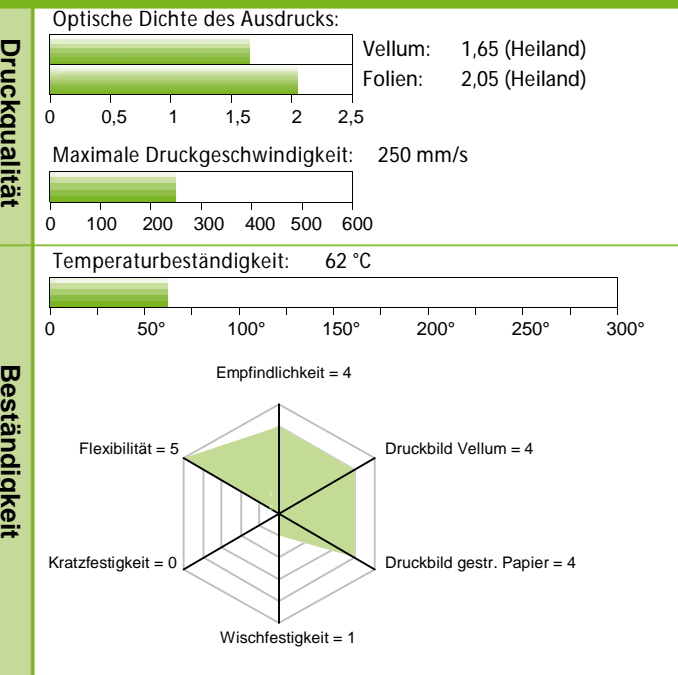

Flat-head

EIGENSCHAFTEN

- Hohe Pigmentdichte und sehr schwarzer Druck
- Gute Auflösung, auch für kleine Schriften und feine Linien
- Sehr flexibel für unterschiedliche Drucksysteme
- Sehr empfindlich, längere Haltbarkeit der Druckköpfe
- Große Flexibilität, sehr gute Ergebnisse auf vielen Etikettenmaterialien, von Vellum bis PE

ANWENDUNGEN

- Produktetikettierung, Versand- und Logistiketiketten
- geeignet für den Etikettendruck mit normaler Beständigkeit
- geeignet für hohe Druckgeschwindigkeiten

EMPFOHLENE ETIKETTENMATERIALIEN

- matt- und glanzgestrichene Papiere
- Kartonmaterialien
- PE, PP, PET und andere Kunststoffmaterialien

Near-edge

Technische Angaben

Qualitätsgruppe: Wachs Flat-head

Basisfolie: PET 4,5 µm

Gesamtdicke: 7,5 µm ±0,3 µm

Farbe (Pantone): Process black

Optische Dichte Farbband: 1,60 (Heiland)

Schmelzpunkt Farbe: 65 °C

Freigaben lebensmittelrechtlich
Zertifizierungen: unbedenklich (ISEGA)

Direkt-druck

Wachs

Wachs+

Wachs/Harz